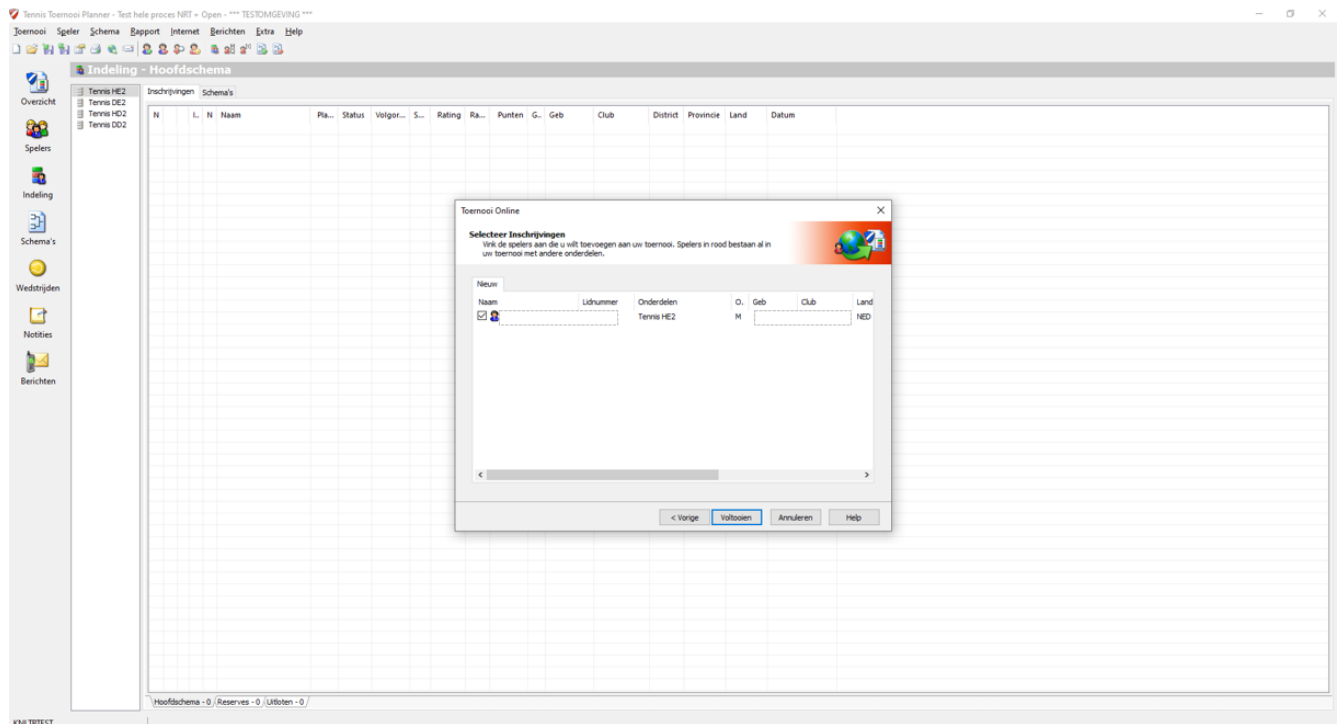

- **Regelmatig de inschrijvingen op in TTP ophalen voor het open toernooi.**

Via: 'Internet' → 'Inschrijvingen' → Klik 2x op 'Volgende' → Klik op 'Voltooien'.