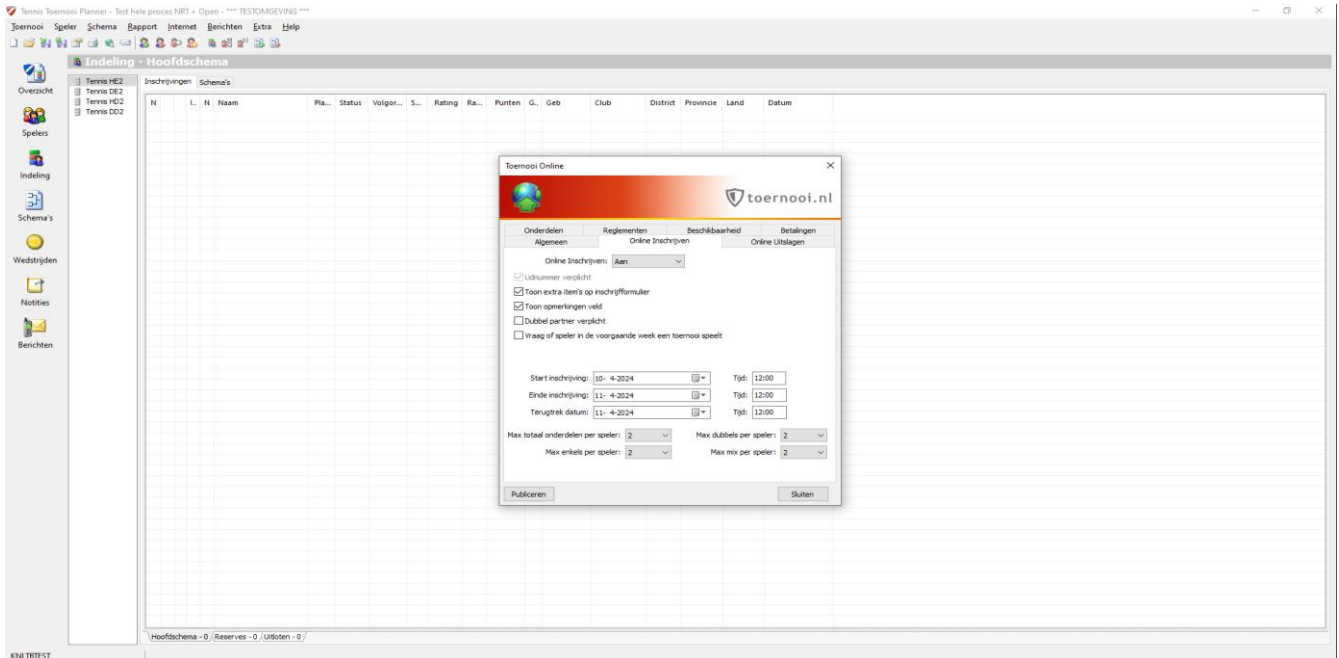

- **Inschrijving voor het open toernooi openzetten in TTP.**

Via: 'Internet' → 'Publiceren' → Selecteer het tabblad 'Online inschrijven' → Stel de instellingen (deadline, max. aantal onderdelen, etc) juist in → Klik op 'Publiceren'.