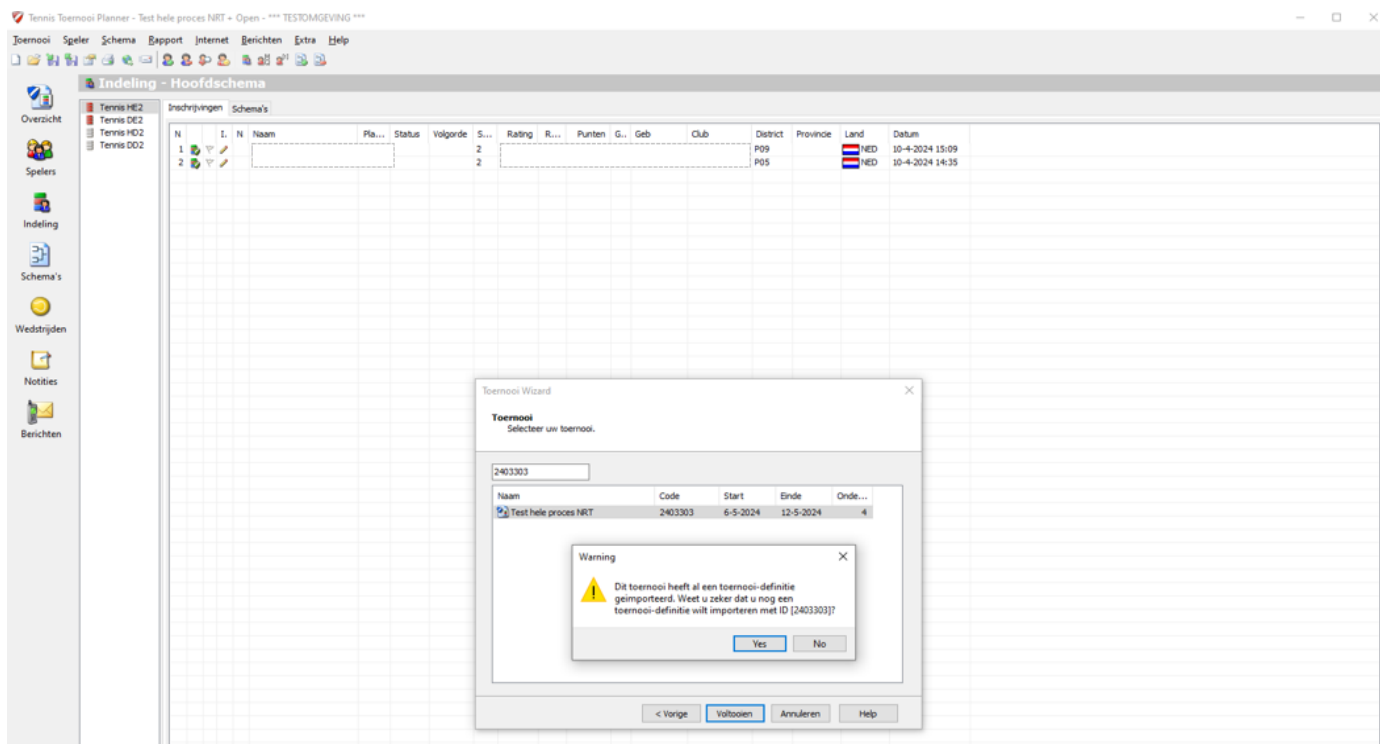

- **Regelmatig de inschrijvingen op in TTP ophalen voor het open toernooi.**

Via: 'Internet' → 'Inschrijvingen' → Klik 2x op 'Volgende' → Klik op 'Voltooien'.

- **NRT toevoegen aan het open toernooi in TTP om de toernooien samen te voegen.**
 - Na acceptatie van het NRT (dinsdag 14:00 uur) én
 - Na de terugtrekdeadline voor de niet-geaccepteerde spelers (vrijdag 14:00 uur).
- Via: 'Toernooi' → 'KNLTB' → 'Download Toernooi Definitie...'

Selecteer vervolgens het NRT en klik op 'Voltooien' → Klik in de pop-up op 'Yes'.

De onderdelen worden zichtbaar → Klik op 'Voltooien'.

The screenshot shows the 'Indeling - Hoofdschema' window with a 'Toernooi Wizard' dialog box. The dialog box contains a list of sub-events (Onderdelen) under the heading 'Onderdelen'.