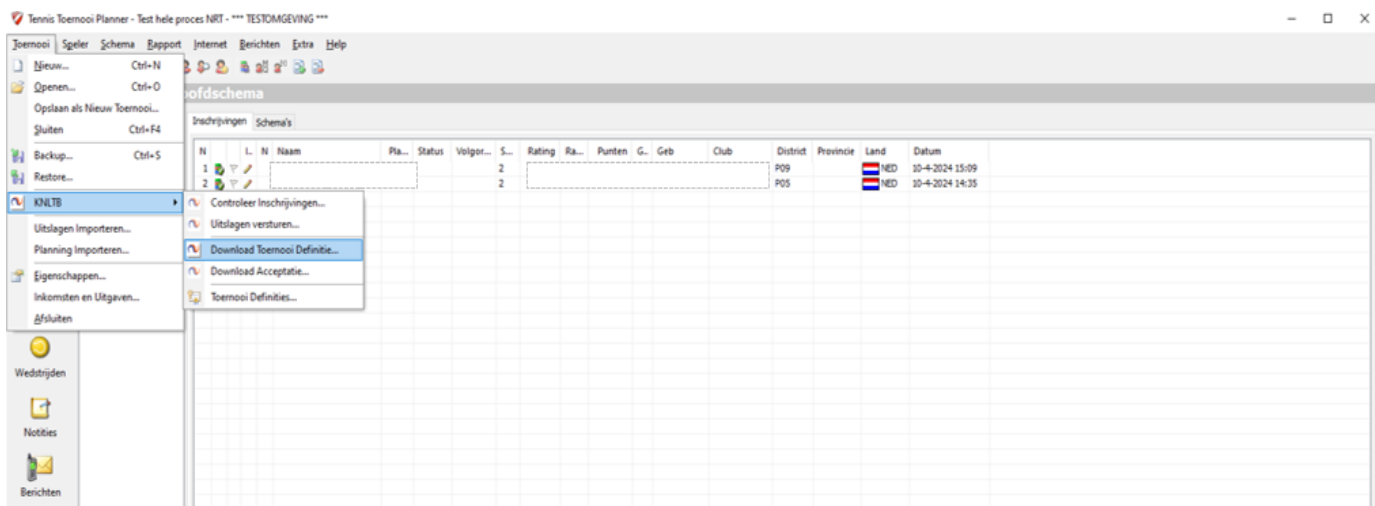

< Vorige Volboeien Annuleren Help

- **Inschrijving voor het open toernooi openzetten in TTP.**

Via: 'Internet' → 'Publiceren' → Selecteer het tabblad 'Online inschrijven' → Stel de instellingen (deadline, max. aantal onderdelen, etc) juist in → Klik op 'Publiceren'.

- **Regelmatig de inschrijvingen op in TTP ophalen voor het open toernooi.**

Via: 'Internet' → 'Inschrijvingen' → Klik 2x op 'Volgende' → Klik op 'Voltooien'.

- **NRT toevoegen aan het open toernooi in TTP om de toernooien samen te voegen.**
 - Na acceptatie van het NRT (dinsdag 14:00 uur) én
 - Na de terugtrekdeadline voor de niet-geaccepteerde spelers (vrijdag 14:00 uur).
- Via: 'Toernooi' → 'KNLTB' → 'Download Toernooi Definitie...'