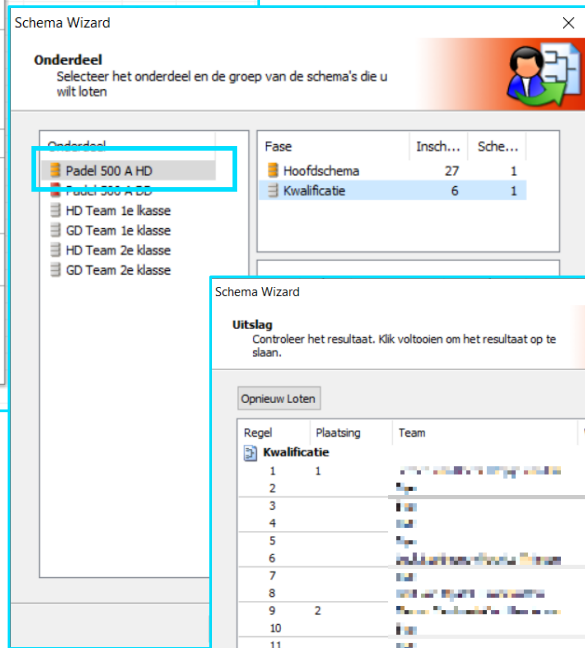

7. LOTEN

Schema > schema's loten

Selecteer het onderdeel en de fase die je wilt loten

Controleer de loting op eventuele fouten

EXPECT THE UNEXPECTED