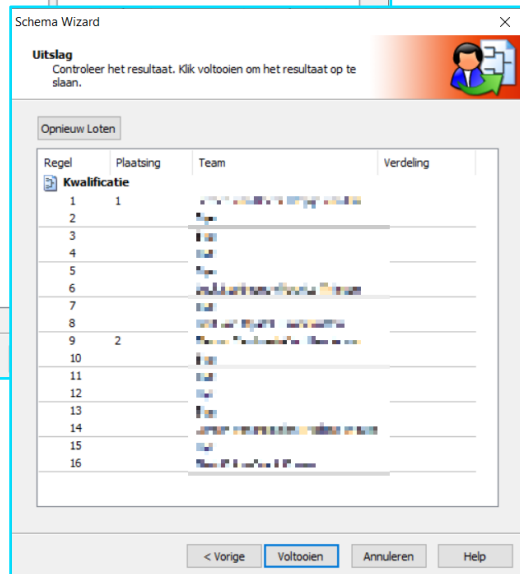

7. LOTEN

Schema > schema's loten

Selecteer het onderdeel en de fase die je wilt loten

Controleer de loting op eventuele fouten

EXPECT THE UNEXPECTED