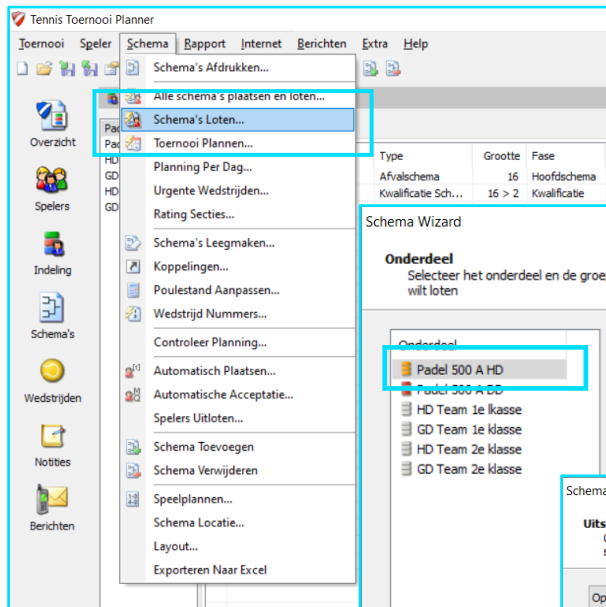

7. LOTEN

Schema > schema's loten

Selecteer het onderdeel en de fase die je wilt loten

Controleer de loting op eventuele fouten

EXPECT THE UNEXPECTED